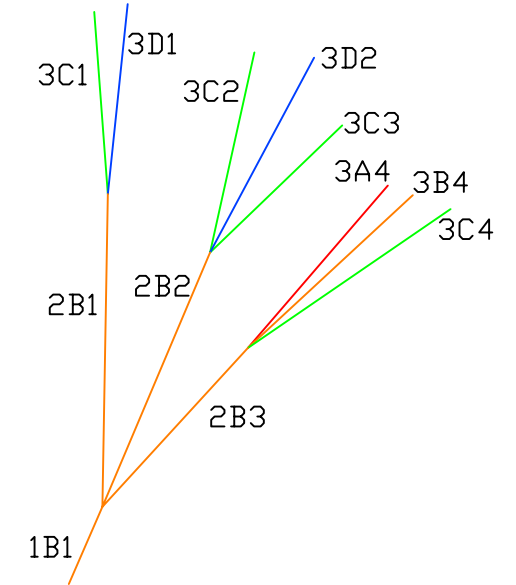

Line - Label - Length

1	1A1	35.0
2	2A1	119.2
3	2A2	105.4
4	3A1	84.0
5	3B1	84.6
6	3A2	98.1
7	3B2	93.2
8	3A3	90.3
9	3B3	86.6

Line - Label - Length

10	1B1	35.0
11	2B1	128.6
12	2B2	114.5
13	2B3	89.9
14	3C1	76.9
15	3D1	81.1
16	3C2	85.2
17	3D2	87.6
18	3C3	80.3
19	3A4	96.8
20	3B4	94.5
21	3C4	96.9

Line - Label - Length

22	1F1	109.4
23	2F1	8.1
24	3F1	115.6
25	3F2	98.1
26	3F3	93.9

LABORATORI D'ENVOL JouetBHL
Flat area (m2) : 4.00
Flat span (m) : 3.68
Flat aspect ratio : 3.38
Cells number : 7

calage= 30.00
center pressure= 40.00
glide ratio= 4.50
glide angle= 12.53
angle of attack= 9.40
assiette= 3.13

pilot